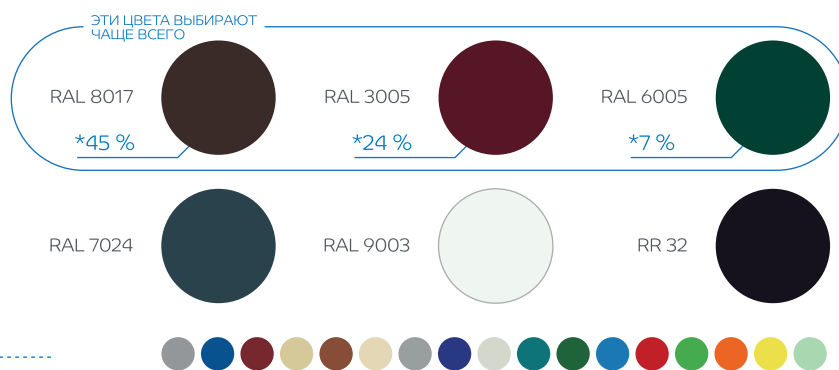

ПОПУЛЯРНЫЕ ЦВЕТА ПОКРЫТИЙ СЕРИИ ПРЕМЬЕР

ПОДРОБНУЮ ИНФОРМАЦИЮ О ПОКРЫТИЯХ
И ЦВЕТОВЫХ РЕШЕНИЯХ
СМОТРИТЕ НА САЙТЕ METALLPROFIL.RU

VALORI®

6 СТАНДАРТНЫХ ЦВЕТОВ ПОКРЫТИЯ

PURETAN®

7 СТАНДАРТНЫХ ЦВЕТОВ ПОКРЫТИЯ

NORMAN MP®

23 СТАНДАРТНЫХ ЦВЕТА ПОКРЫТИЯ

RAL 7004, RAL 5005, RAL 3011, RAL 1014,
RAL 8004, RAL 1015, RAL 9006, RAL 5002,
RAL 9002, RAL 5021, RAL 6002, RAL 5015,
RAL 3020, RAL 6018, RAL 2004, RAL 1018,
RAL 6019

ECOSTEEL®