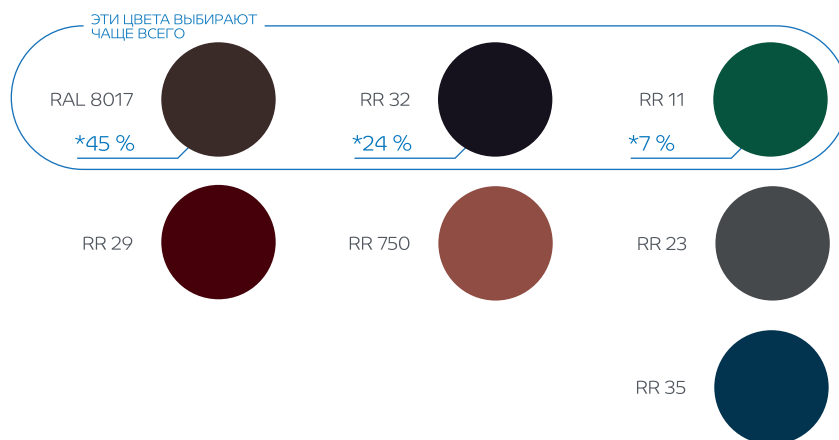

ПОПУЛЯРНЫЕ ЦВЕТА ПОКРЫТИЙ СЕРИИ ПРЕМЬЕР

ПОДРОБНУЮ ИНФОРМАЦИЮ О ПОКРЫТИЯХ
И ЦВЕТОВЫХ РЕШЕНИЯХ
СМОТРИТЕ НА САЙТЕ METALLPROFIL.RU

VALORI®

6 СТАНДАРТНЫХ ЦВЕТОВ ПОКРЫТИЯ

PURETAN®

7 СТАНДАРТНЫХ ЦВЕТОВ ПОКРЫТИЯ

NORMAN MP®

23 СТАНДАРТНЫХ ЦВЕТА ПОКРЫТИЯ

RAL 7004, RAL 5005, RAL 3011, RAL 1014,
RAL 8004, RAL 1015, RAL 9006, RAL 5002,
RAL 9002, RAL 5021, RAL 6002, RAL 5015,
RAL 3020, RAL 6018, RAL 2004, RAL 1018,
RAL 6019

ECOSTEEL®