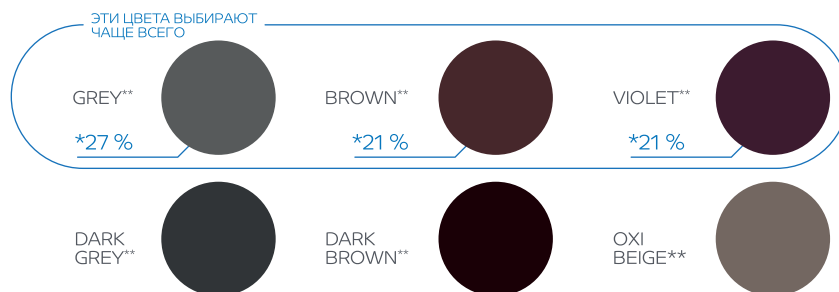

➤ Результат, которым можно гордиться.

➤ Внушительный выбор цветов – 23 оттенка: от светлых до традиционных темных.

RAL-8017

Технические характеристики покрытия NORMAN MP®

Основу покрытия составляет полиэфирная эмаль. Она обладает стойким цветом, механической прочностью и устойчивостью к коррозии.

ПОПУЛЯРНЫЕ ЦВЕТА ПОКРЫТИЙ СЕРИИ ПРЕМЬЕР

ПОДРОБНУЮ ИНФОРМАЦИЮ О ПОКРЫТИЯХ
И ЦВЕТОВЫХ РЕШЕНИЯХ
СМОТРИТЕ НА САЙТЕ METALLPROFIL.RU

VALORI®

6 СТАНДАРТНЫХ ЦВЕТОВ ПОКРЫТИЯ

PURETAN®

7 СТАНДАРТНЫХ ЦВЕТОВ ПОКРЫТИЯ

NORMAN MP®

23 СТАНДАРТНЫХ ЦВЕТА ПОКРЫТИЯ

RAL 7004, RAL 5005, RAL 3011, RAL 1014,
RAL 8004, RAL 1015, RAL 9006, RAL 5002,
RAL 9002, RAL 5021, RAL 6002, RAL 5015,
RAL 3020, RAL 6018, RAL 2004, RAL 1018,
RAL 6019

ECOSTEEL®