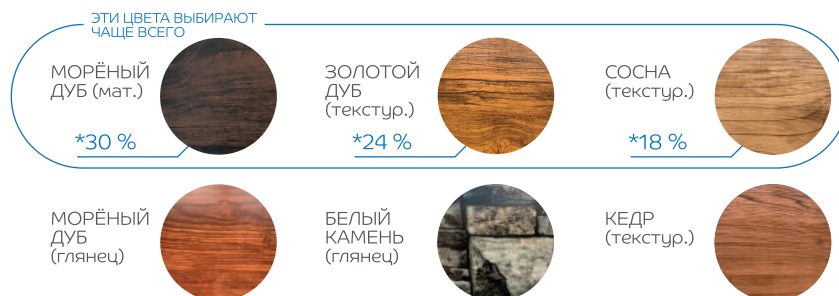

ПОПУЛЯРНЫЕ ЦВЕТА ПОКРЫТИЙ СЕРИИ ПРЕМЬЕР

ПОДРОБНУЮ ИНФОРМАЦИЮ О ПОКРЫТИЯХ
И ЦВЕТОВЫХ РЕШЕНИЯХ
СМОТРИТЕ НА САЙТЕ METALLPROFIL.RU

VALORI®

6 СТАНДАРТНЫХ ЦВЕТОВ ПОКРЫТИЯ

PURETAN®

7 СТАНДАРТНЫХ ЦВЕТОВ ПОКРЫТИЯ

NORMAN MP®

23 СТАНДАРТНЫХ ЦВЕТА ПОКРЫТИЯ

RAL 7004, RAL 5005, RAL 3011, RAL 1014,
RAL 8004, RAL 1015, RAL 9006, RAL 5002,
RAL 9002, RAL 5021, RAL 6002, RAL 5015,
RAL 3020, RAL 6018, RAL 2004, RAL 1018,
RAL 6019

ECOSTEEL®

13 СТАНДАРТНЫХ ЦВЕТОВ ПОКРЫТИЯ

БЕЛЕННЫЙ ДУБ, КИРПИЧ, ПЕСЧАНИК,
БРАЗИЛЬСКАЯ ВИШНЯ,
ПЕРСИКОВОЕ ДЕРЕВО

*ИЗ 100% ПОКУПАТЕЛЕЙ.

**GREY - СЕРЫЙ, DARK GREY - ТЁМНО-СЕРЫЙ, BROWN - КОРИЧНЕВЫЙ, DARK BROWN - ТЁМНО-КОРИЧНЕВЫЙ, VIOLET - ФИОЛЕТОВЫЙ

ООО «КОМПАНИЯ МЕТАЛЛ ПРОФИЛЬ» 2021г.

ПОДРОБНУЮ ИНФОРМАЦИЮ О ПОКРЫТИЯХ
И ЦВЕТОВЫХ РЕШЕНИЯХ
СМОТРИТЕ НА САЙТЕ METALLPROFIL.RU

ООО «КОМПАНИЯ МЕТАЛЛ ПРОФИЛЬ» 2021г.

ПОКРЫТИЯ КЛАССА ПРЕМЬЕР

НАСТРОЙ СВОЙ
ВЫБОР

- VALORI®
- PURETAN®
- ECOSTEEL®
- NORMAN MP®